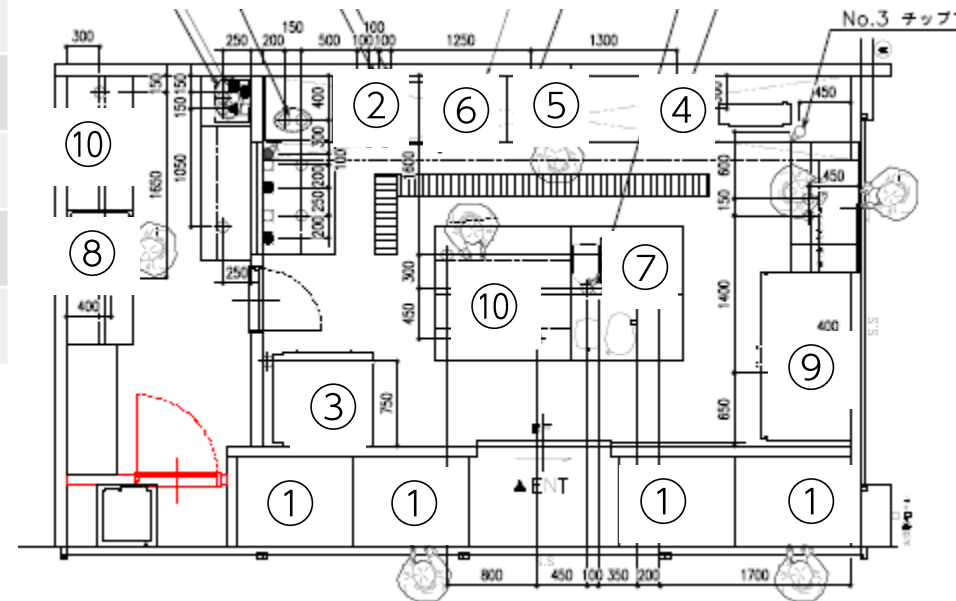

主な導入設備

	設備
①	マルチストック式冷凍自動販売機× 4
②	スチームコンベクションオーブン
③	ブラストチラー&ショックフリーザー
④	スープレンジ
⑤	ガステーブル
⑥	電気フライヤー
⑦	電解水生成装置ROX
⑧	真空包装機
⑨	冷凍冷蔵庫
⑩	テーブル型冷凍冷蔵庫